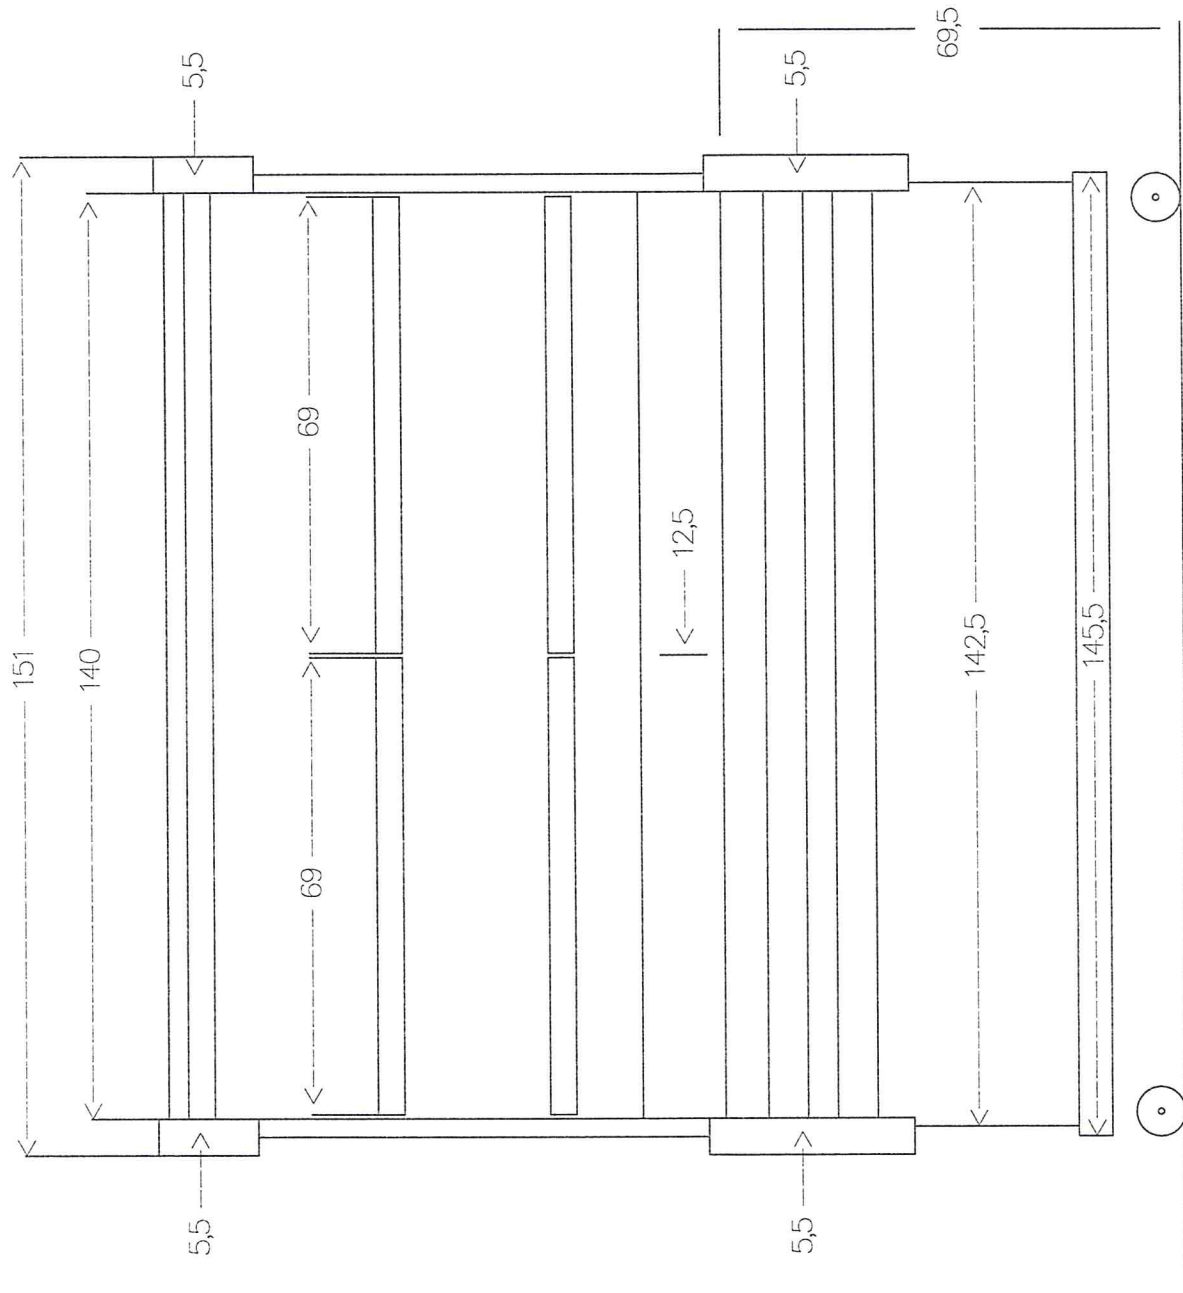

Vooraanzicht Wandmeubel Aqueiro 1.50m

Maten in centimeters

Zijaanzicht Cascademeubel Aqueiro 1,50m

Maten in centimeters