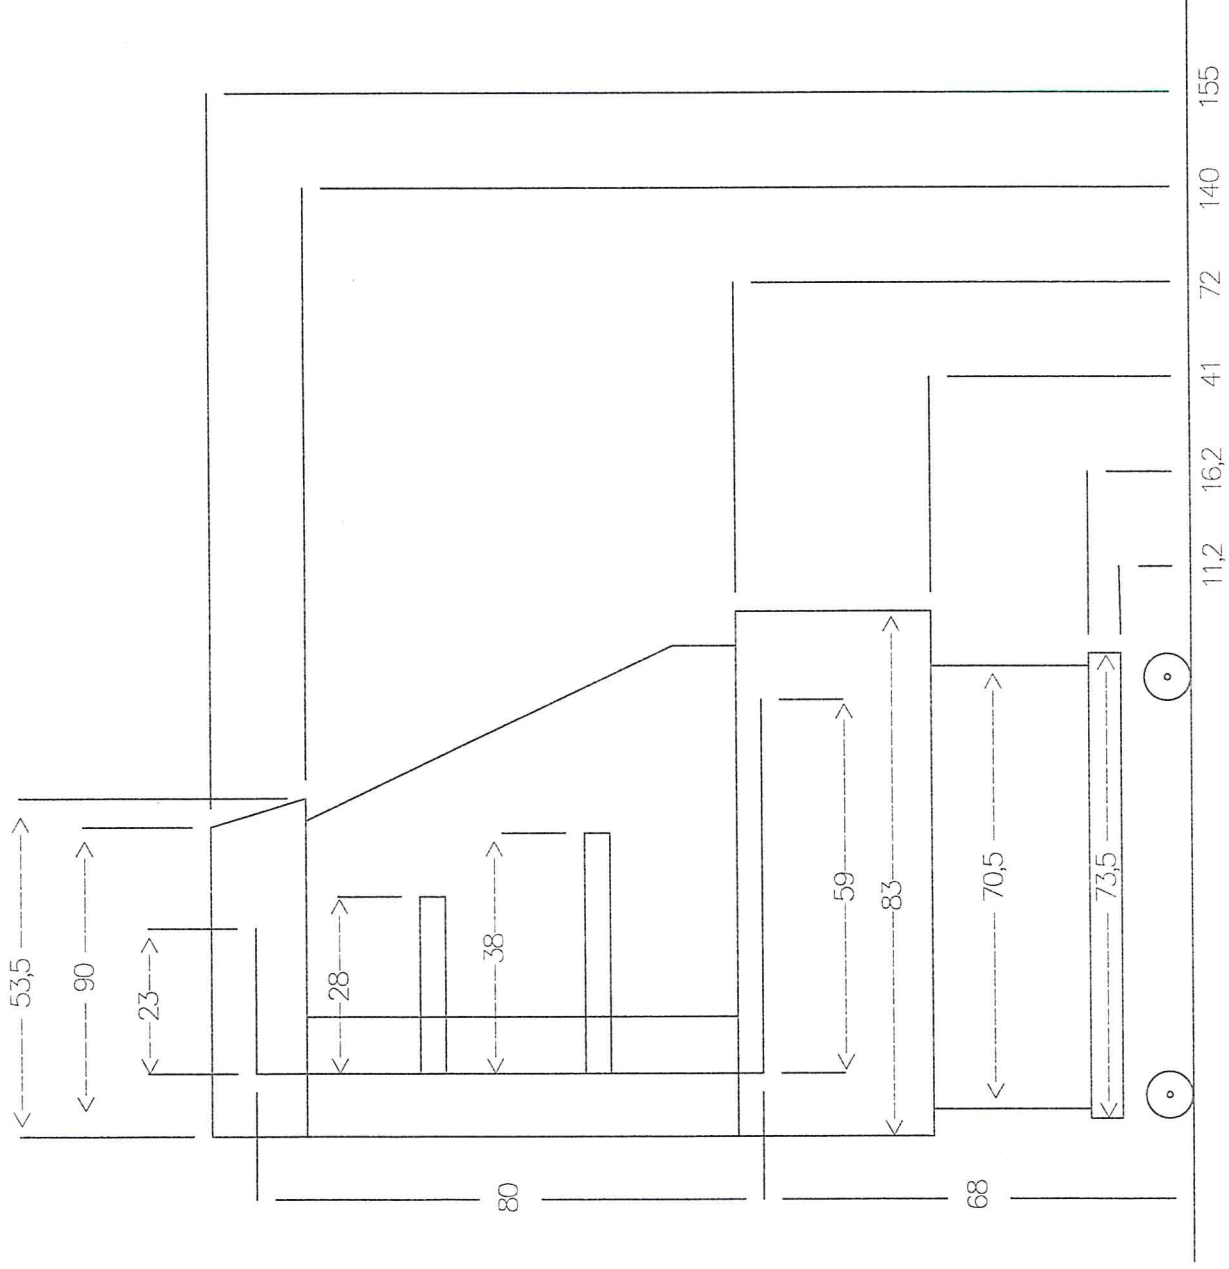

Vooraanzicht Wandmeubel Aqueiro 1.50m

Maten in centimeters

Zijaanzicht Cascademeubel Aqueiro 1,50m

Maten in centimeters