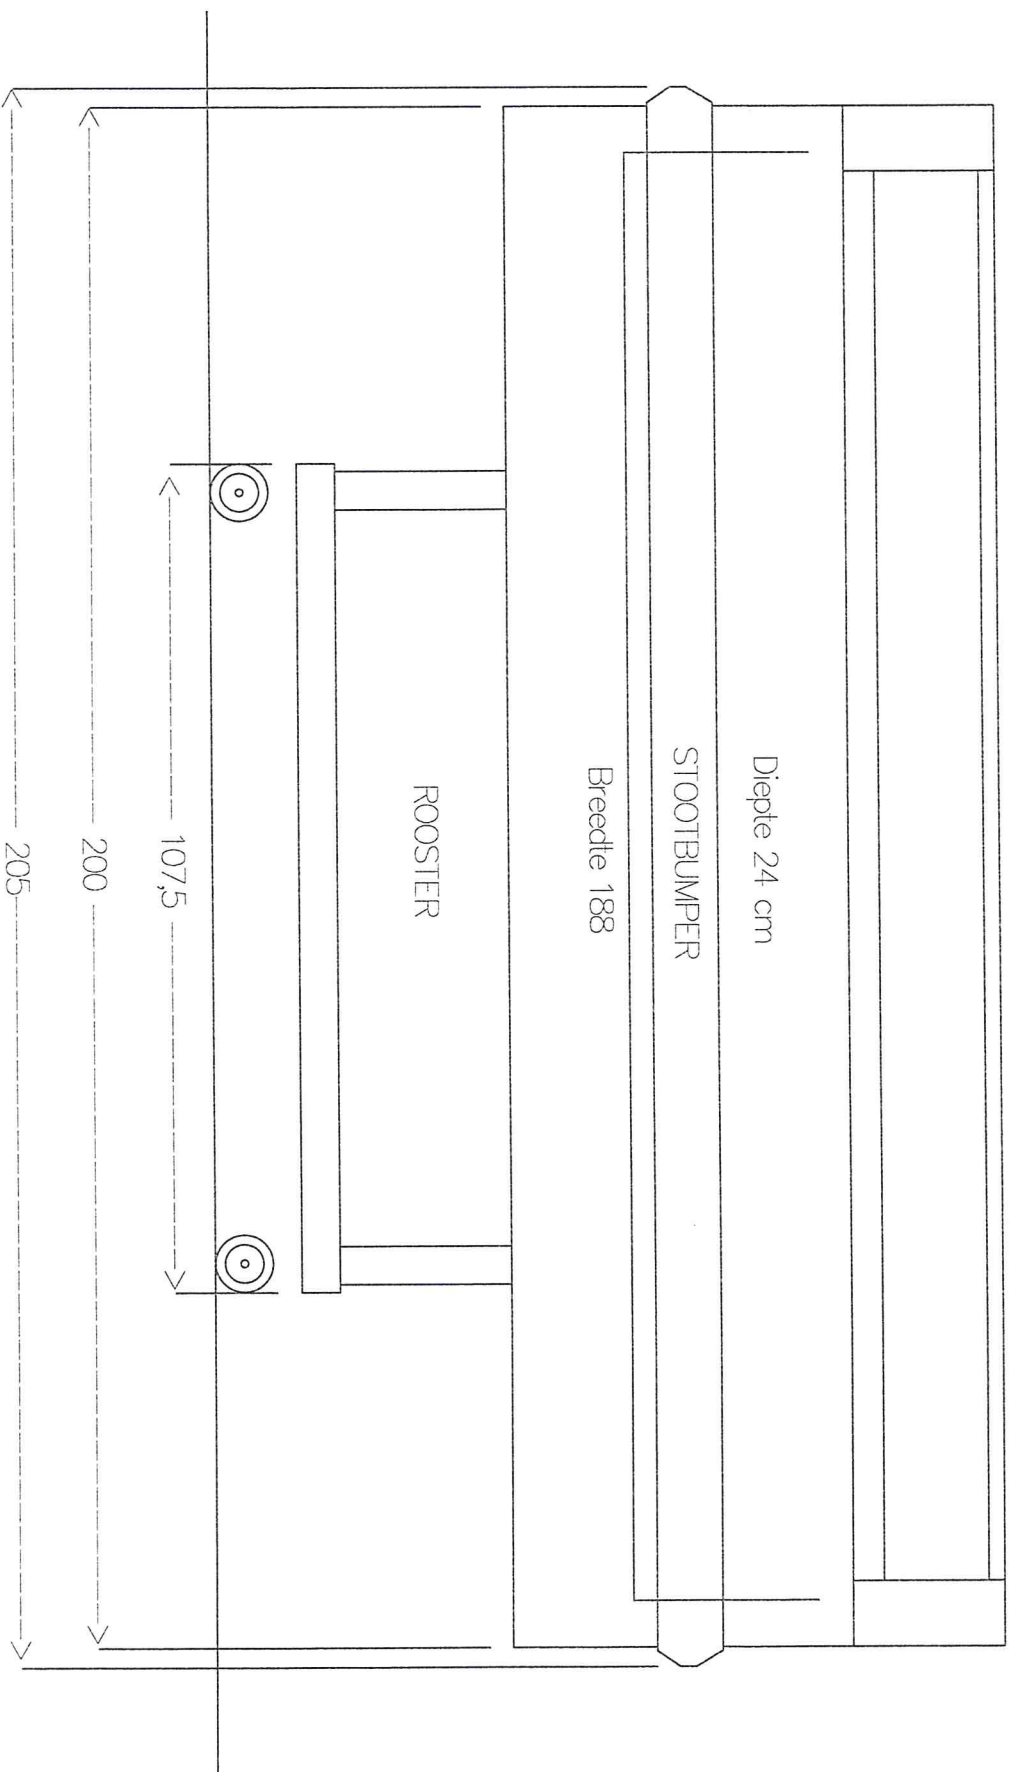

Vooranzicht Koeleiland DeRigo 2.00m

Maten in centimeters

Zijaanzicht Koelleiland DeRigo 2.00m

Maten in centimeters