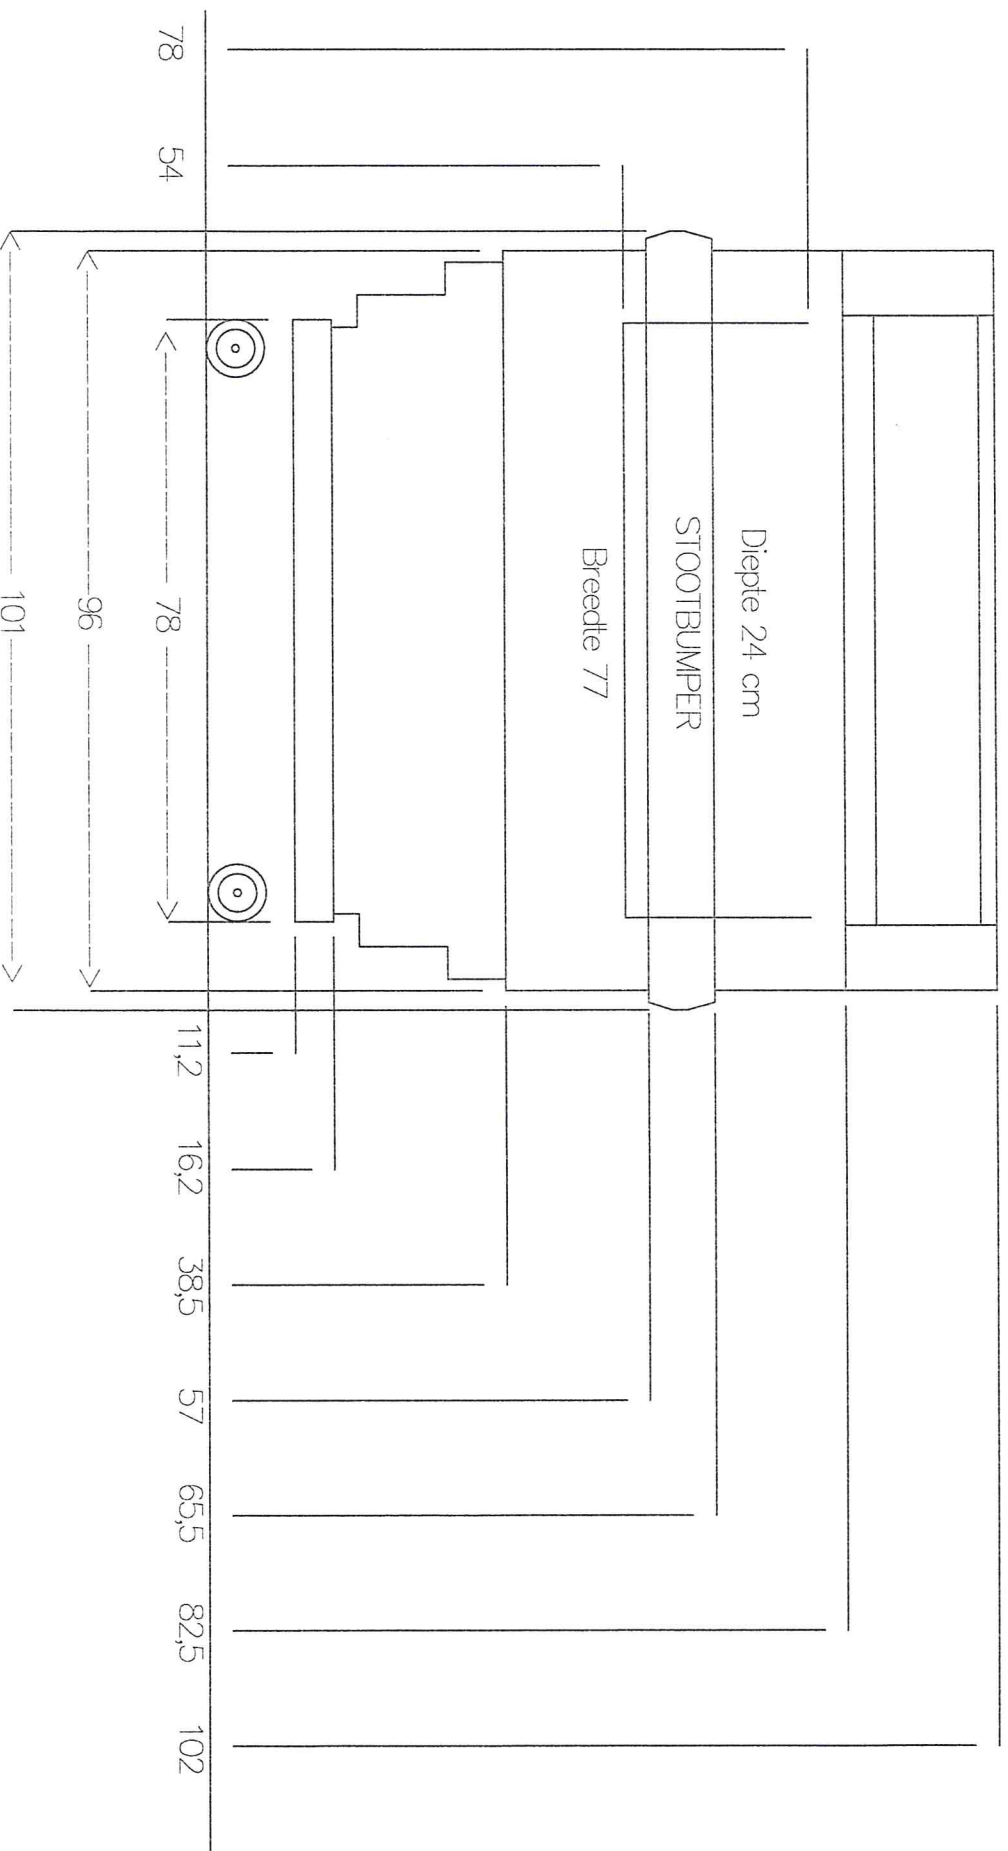

Vooranzicht Koeleiland DeRigo 2.00m

Maten in centimeters

Zijaanzicht Koelleiland DeRigo 2.00m

Maten in centimeters