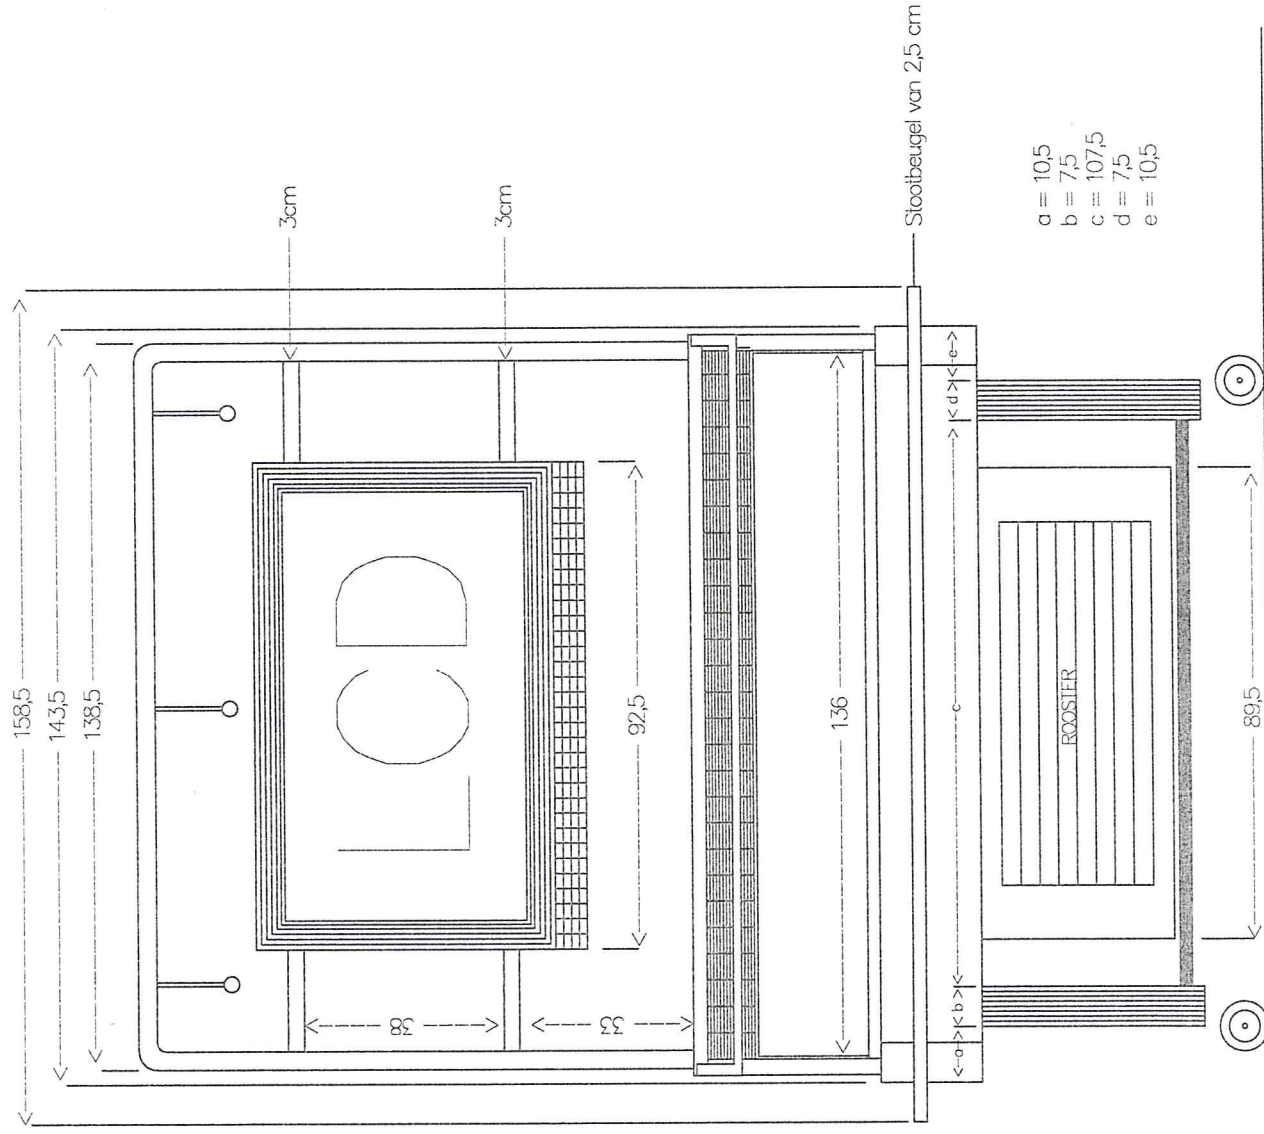

Vooraanzicht Koeltafel CT-1400 met lichtbeugel & LCD

Maten in centimeters

Zijaanzicht Koeltafel CT-1400 met lichtbeugel & LCD

Maten in centimeters