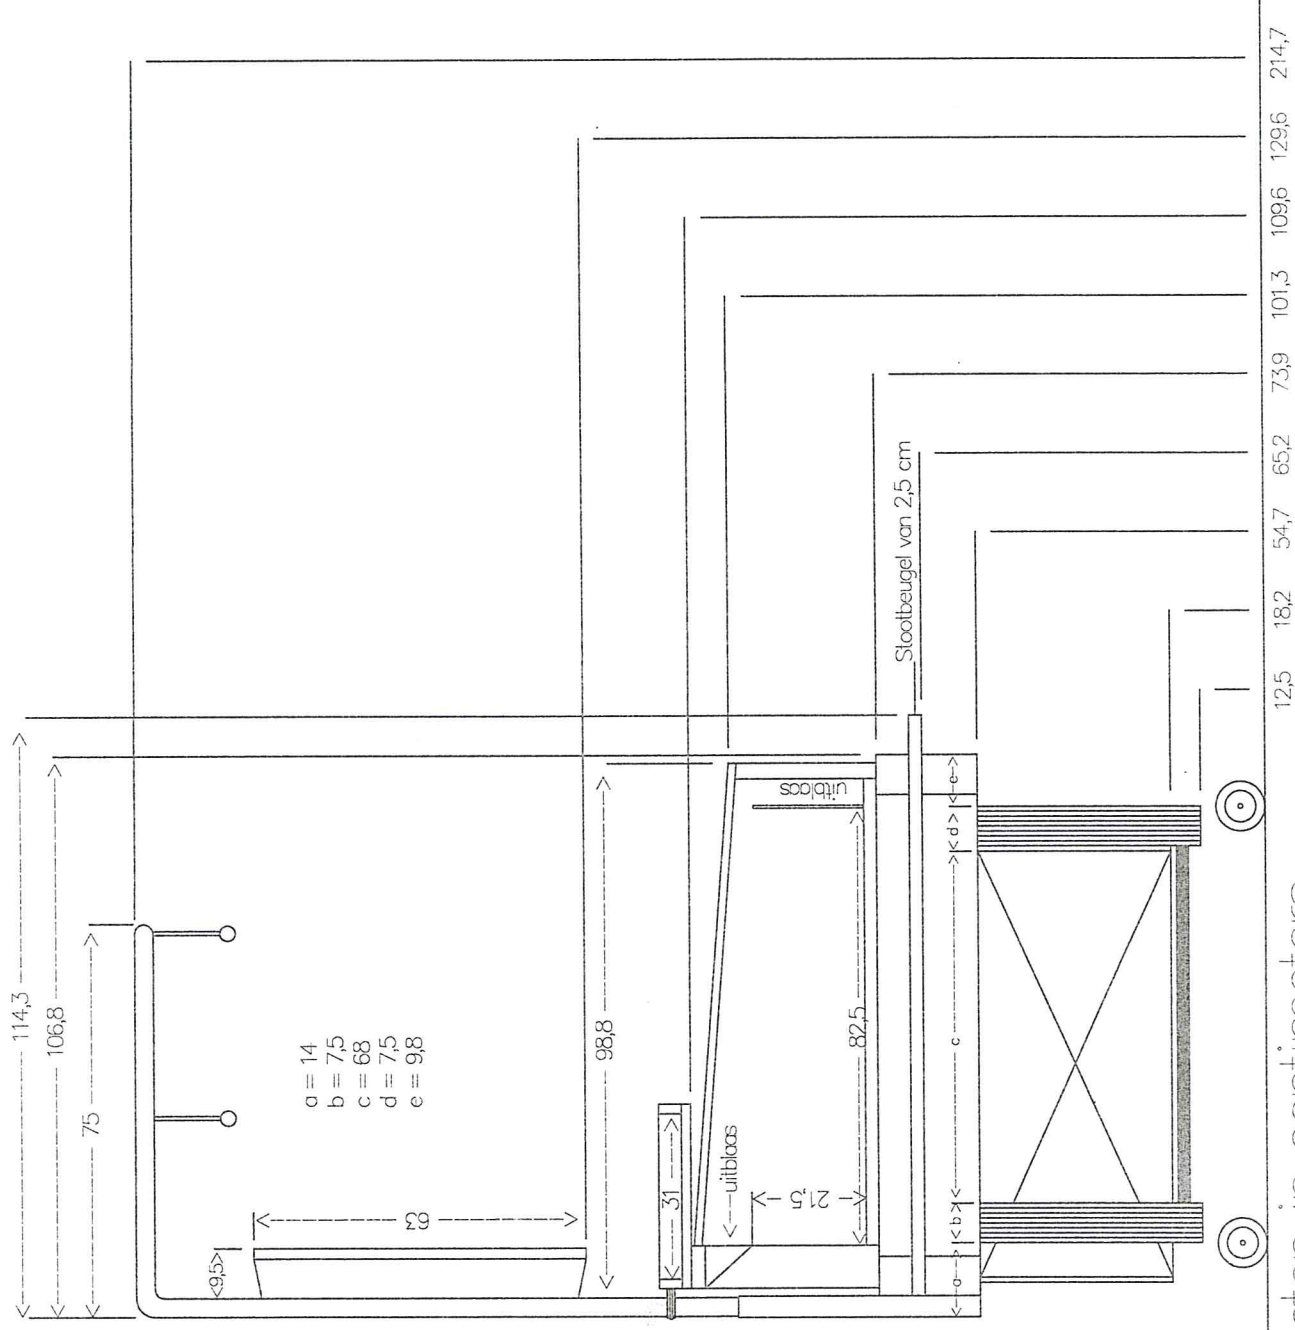

Vooraanzicht Koeltafel CT-1400 met lichtbeugel & LCD

Maten in centimeters

Zijaanzicht Koeltafel CT-1400 met lichtbeugel & LCD

Maten in centimeters