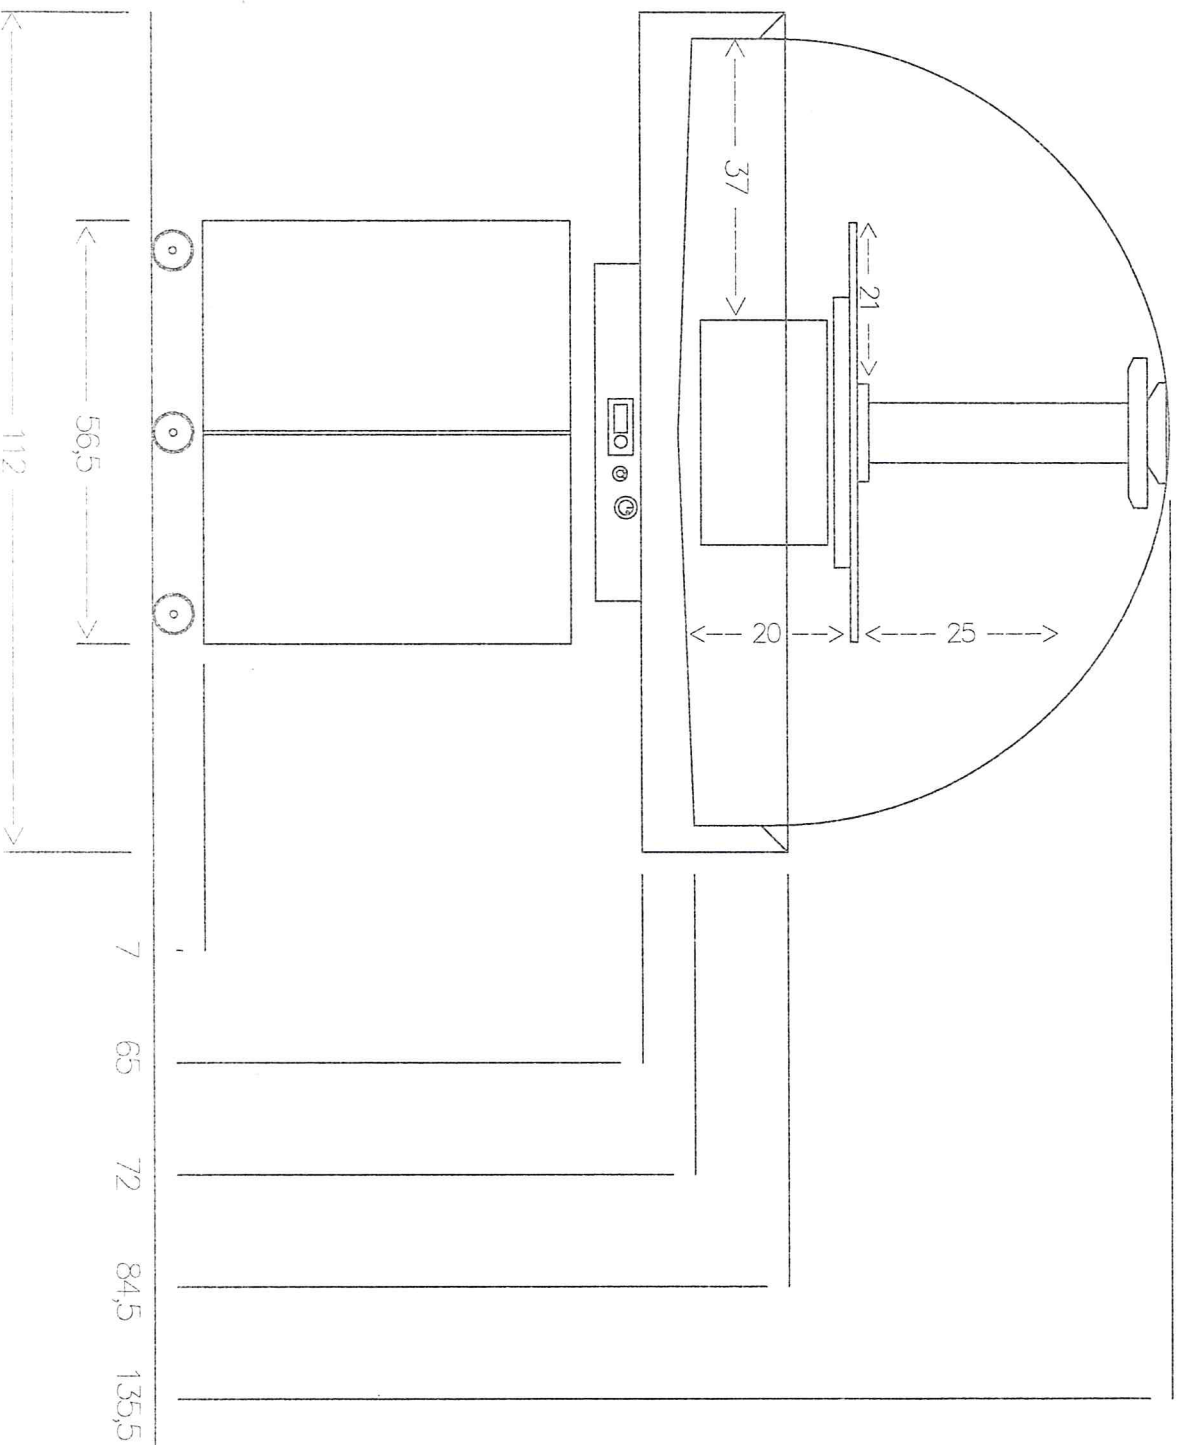

Vooranzicht Showmaster 1.12m

Maten in centimeters

Bovenanzicht Showmaster 1.12m

Bodem

Tussenplateau

Maten in centimeters