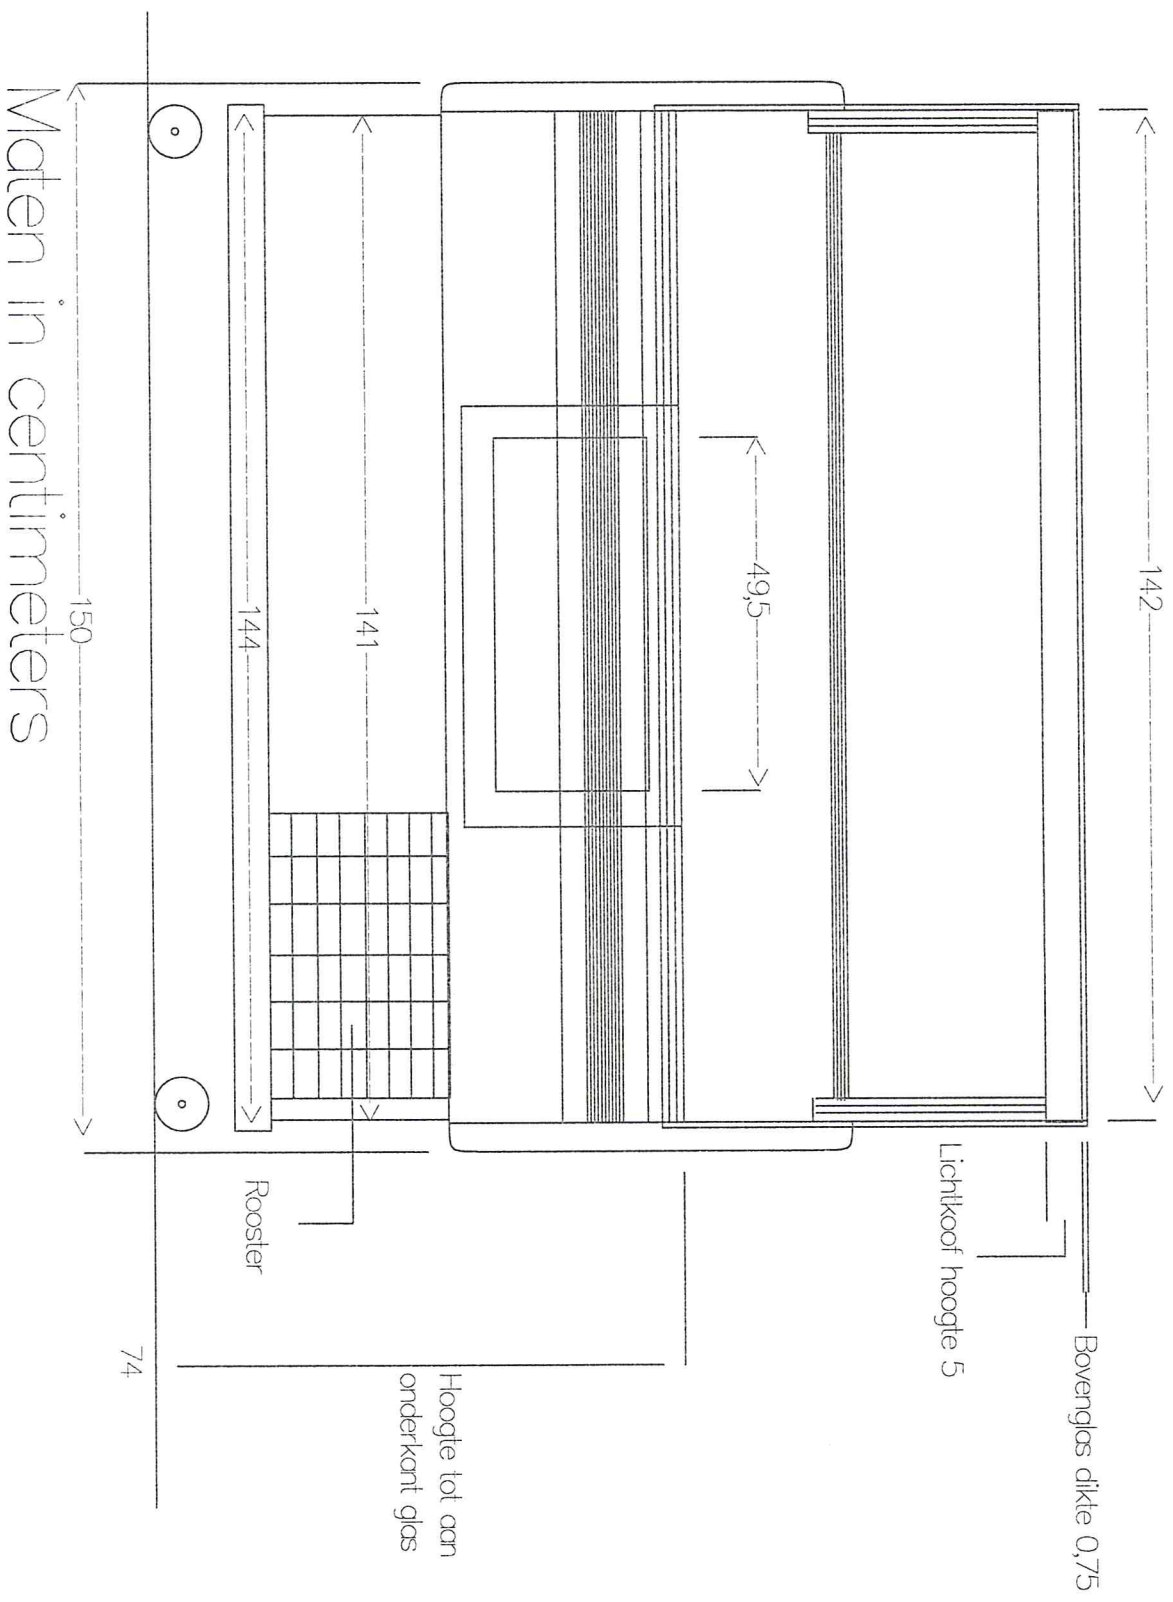

Vooranzicht Toonbank Bern 1,50m Bediening

Zijaanzicht Toonbank Bern Bediening

Maten in centimeters