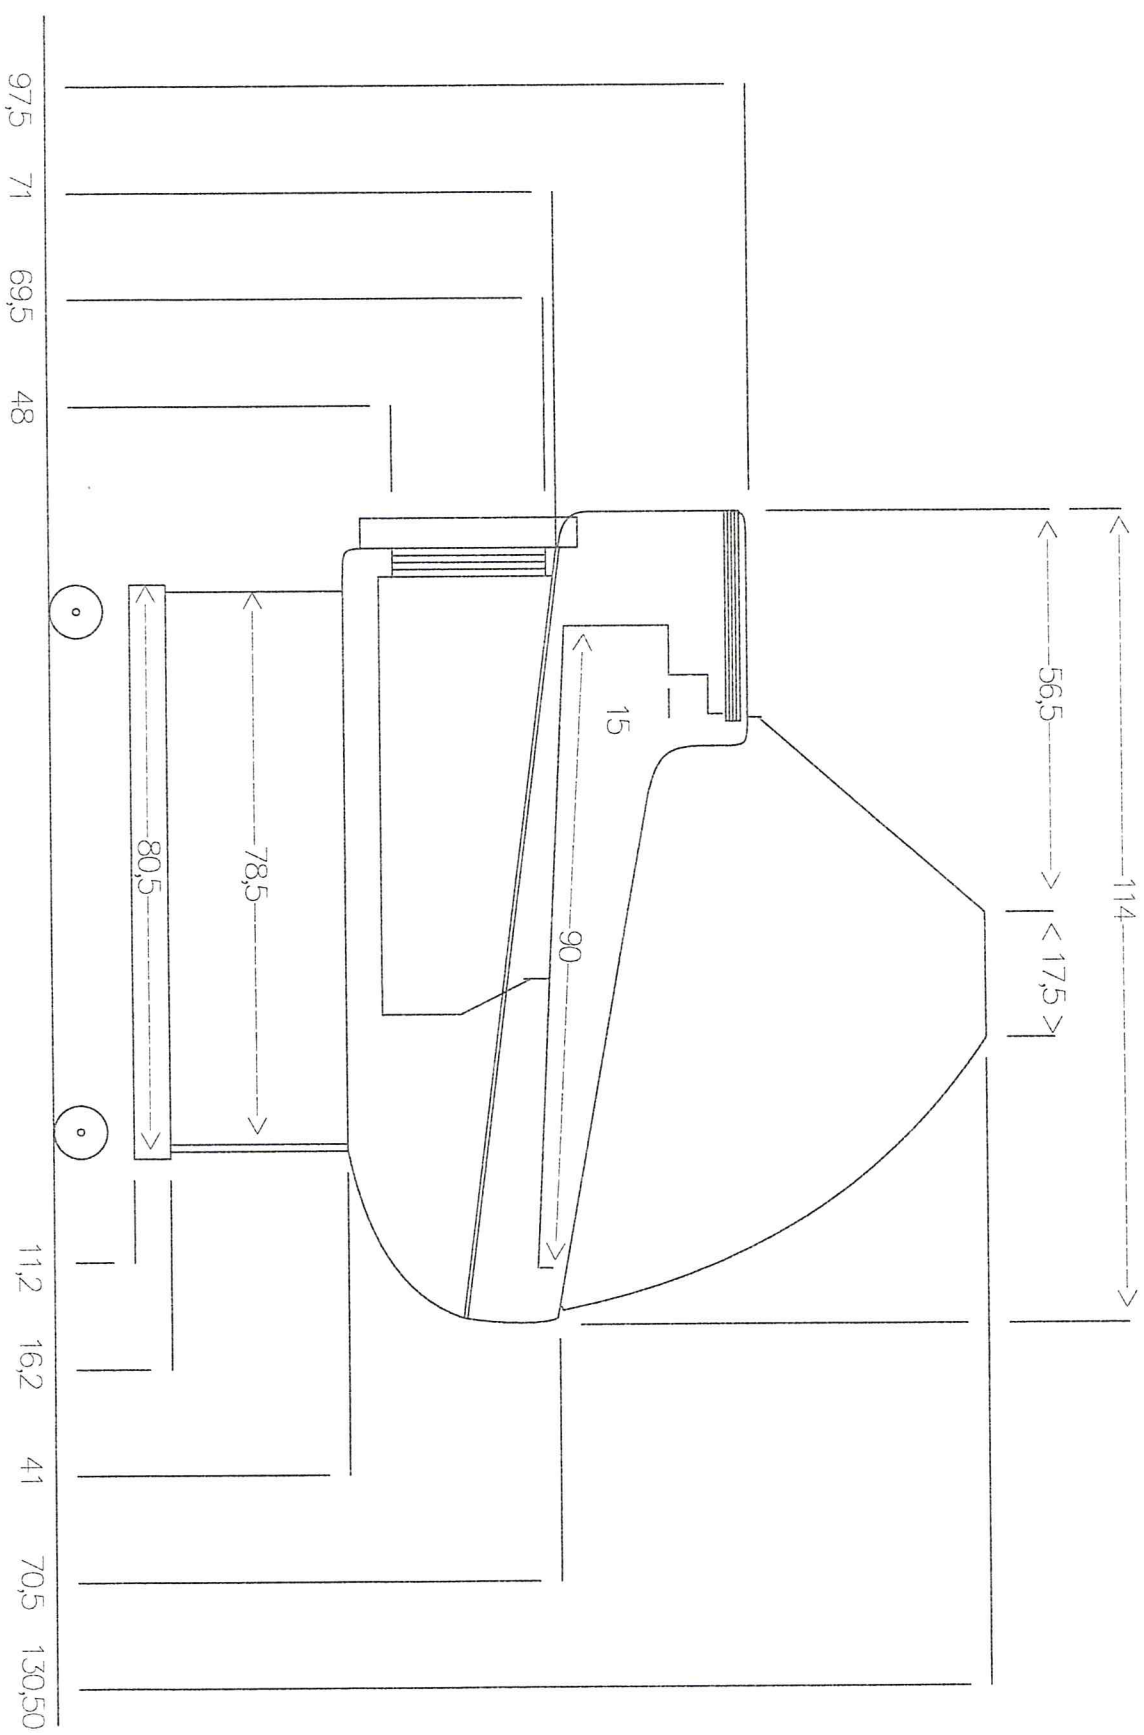

Vooranzicht Toonbank Bern 1,50m Bediening

Zijaanzicht Toonbank Bern Bediening

Maten in centimeters