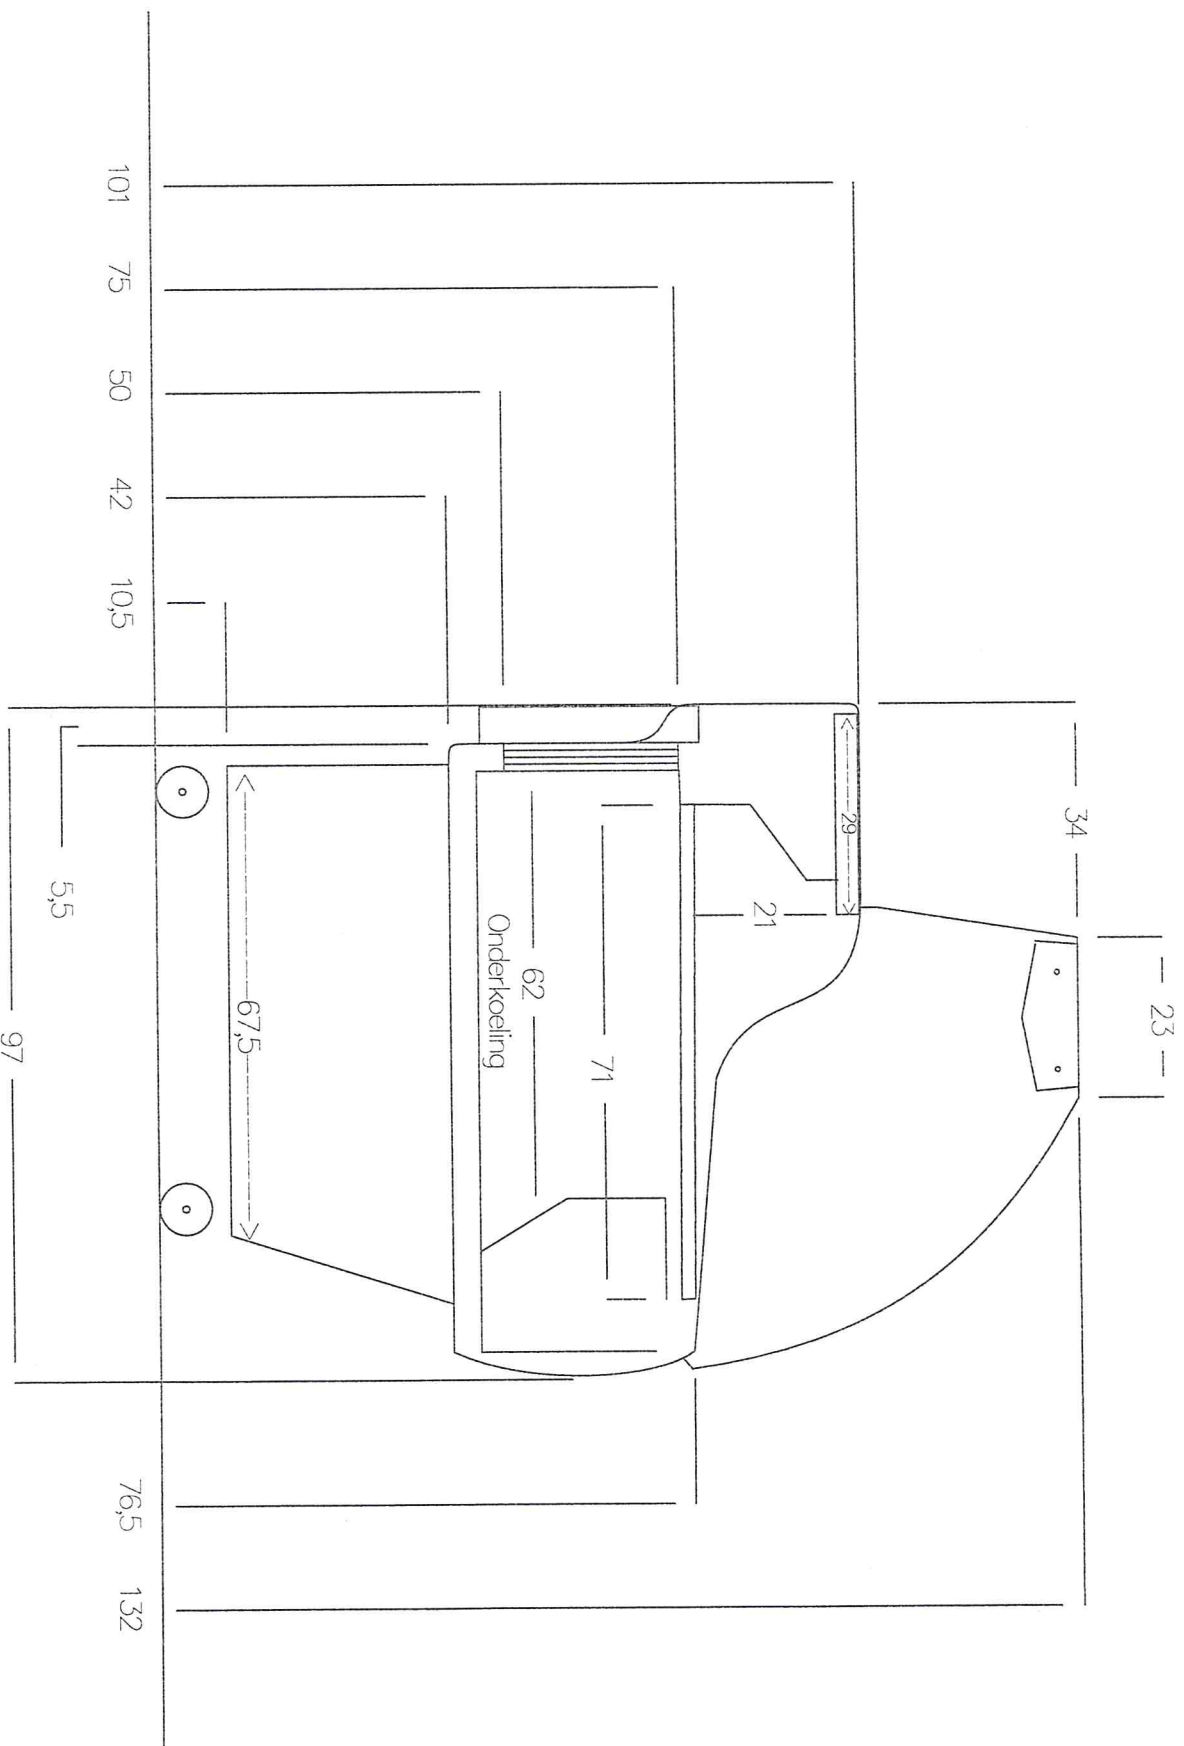

Vooranzicht Toonbank Brabant 1,05m Bediening

Maten in centimeters

Zijaanzicht Toonbank Brabant Bediening

Maten in centimeters