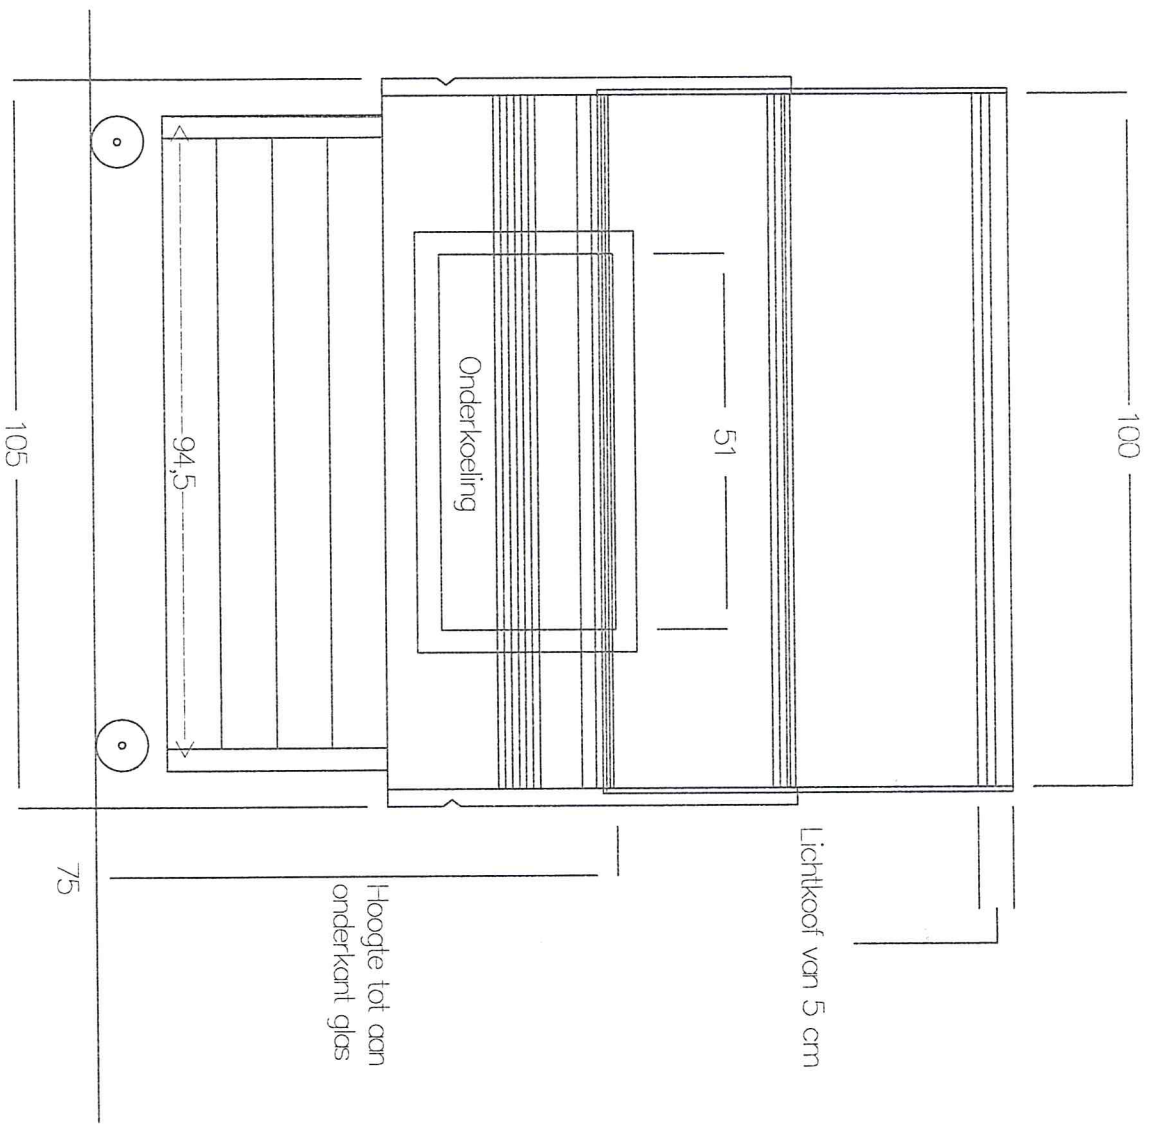

Vooranzicht Toonbank Brabant 1,05m Bediening

Maten in centimeters

Zijaanzicht Toonbank Brabant Bediening

Maten in centimeters