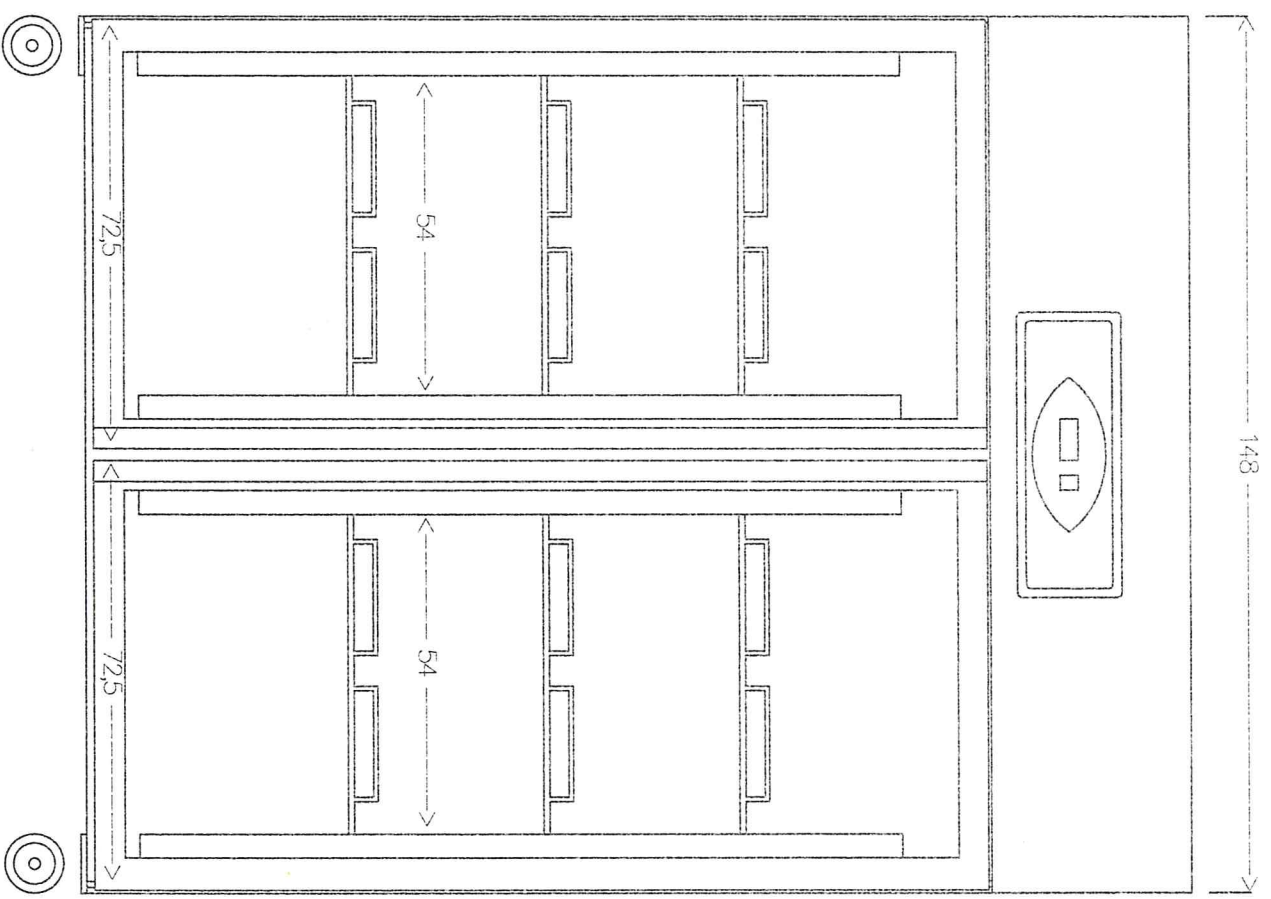

Vooranzicht RVS Vrieskast RF 1420

Maten in centimeters

Zijaanzicht RVS Vrieskast RF 1420