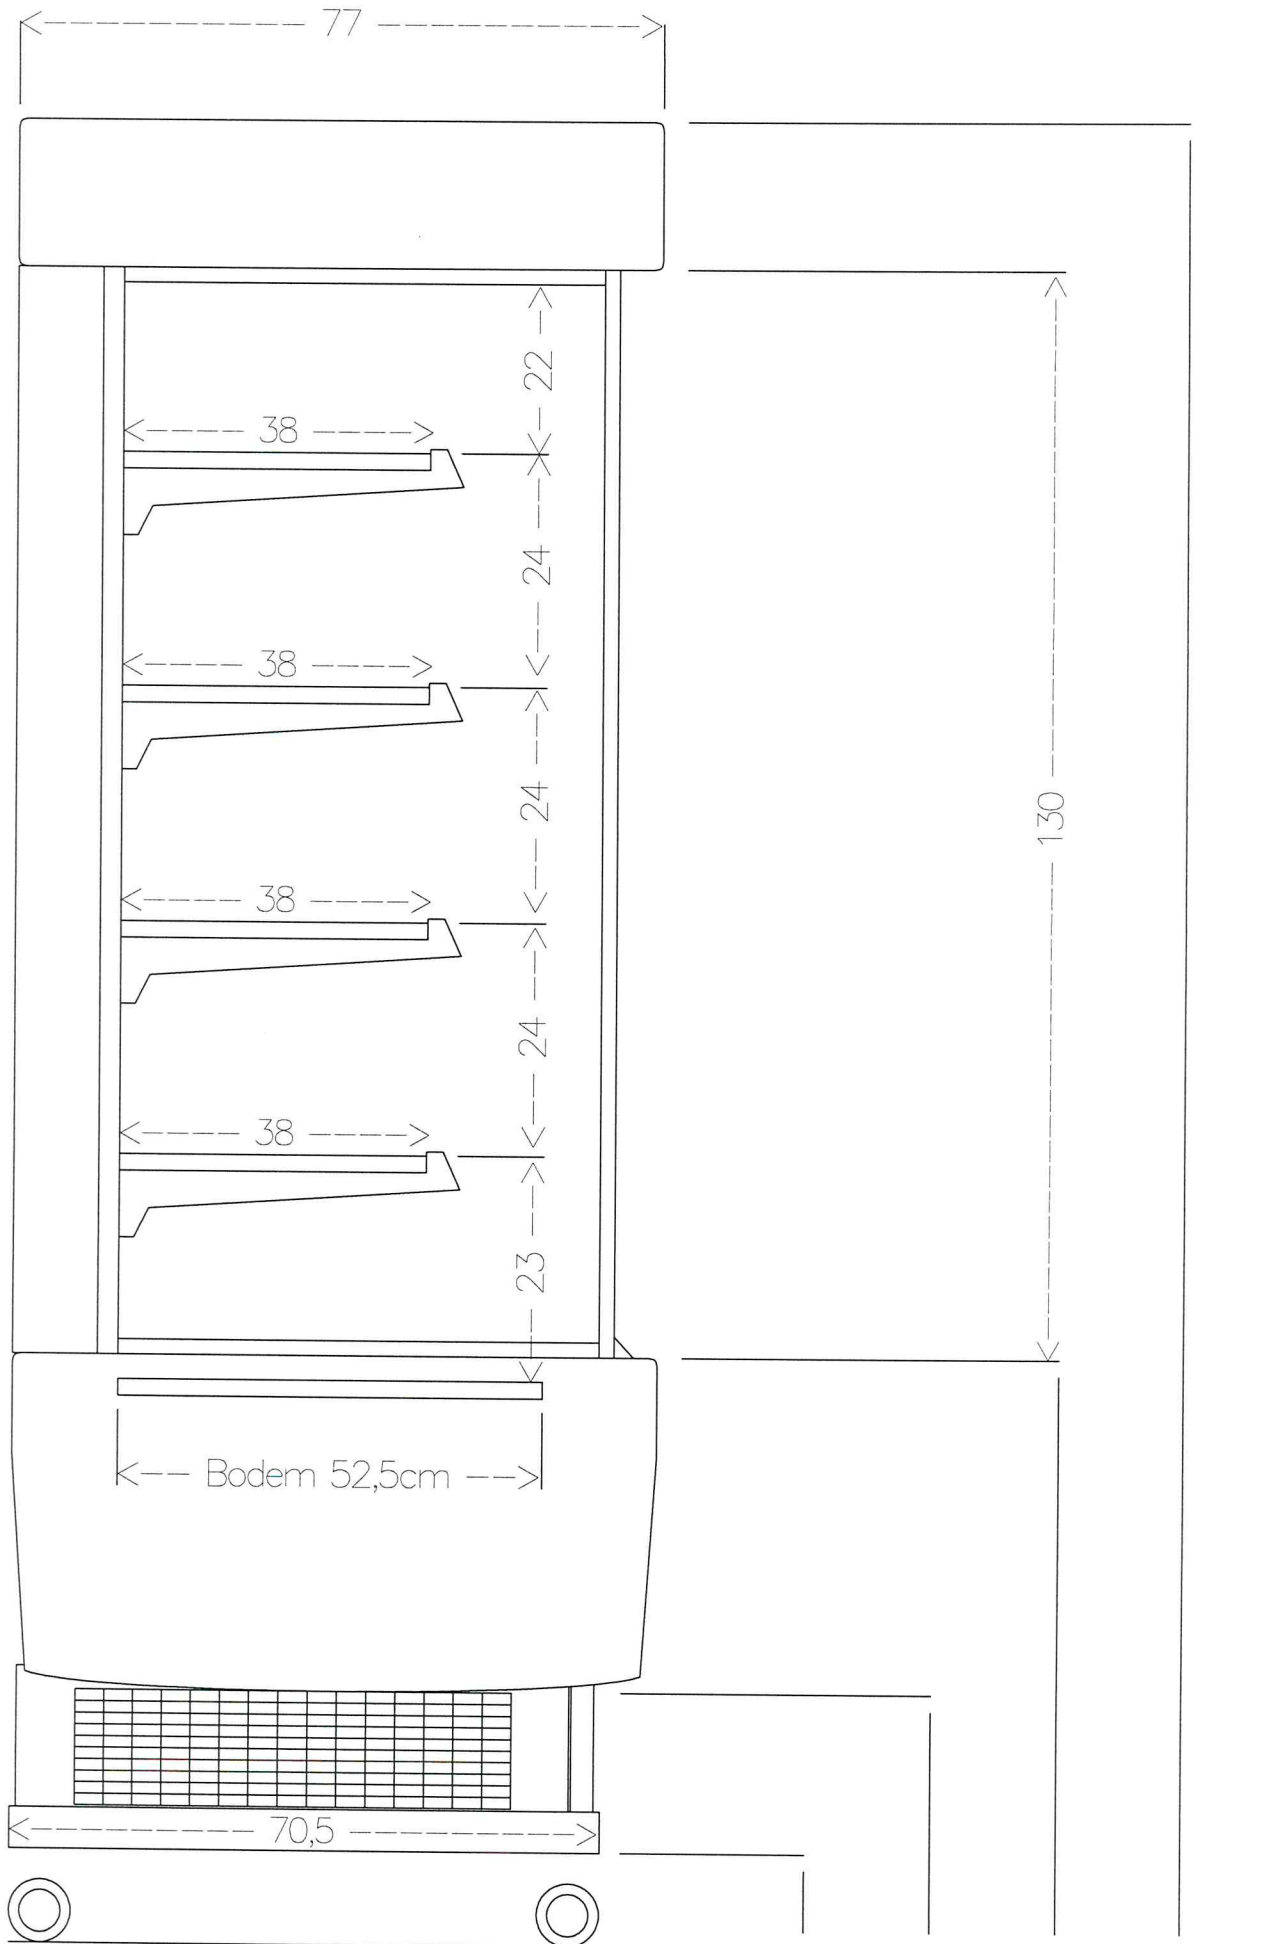

Zijaanzicht Vizela 1.00m

Maten in centimeters

11,2 30,5 71 218,5