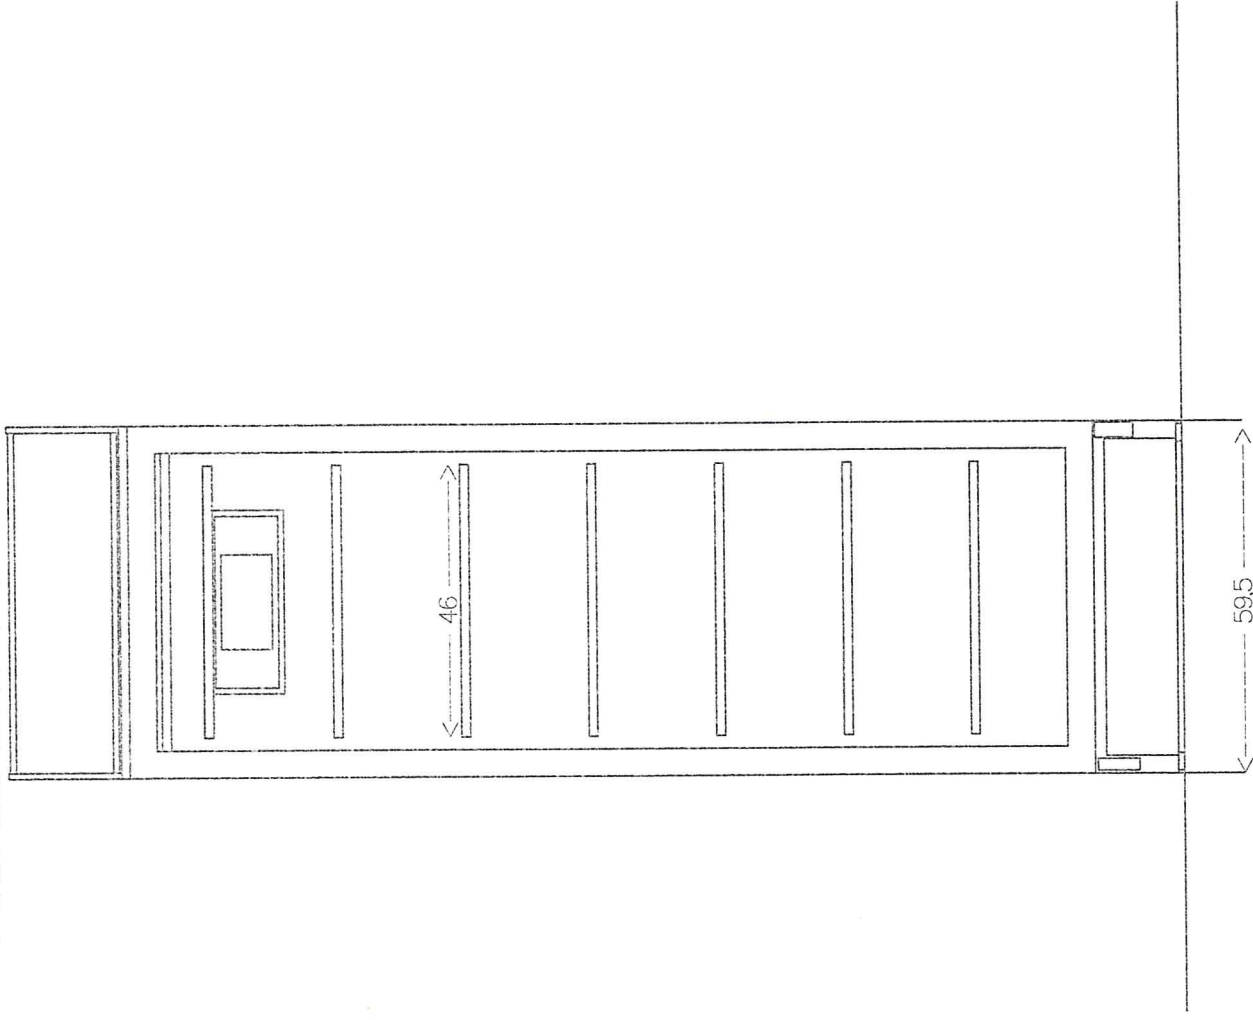

Vooranzicht Glasdeurvrieskast UFSC 370 G CP

Maten in centimeters

Zijaanzicht Glasdeurvrieskast UFSC 370 G CP

Maten in centimeters