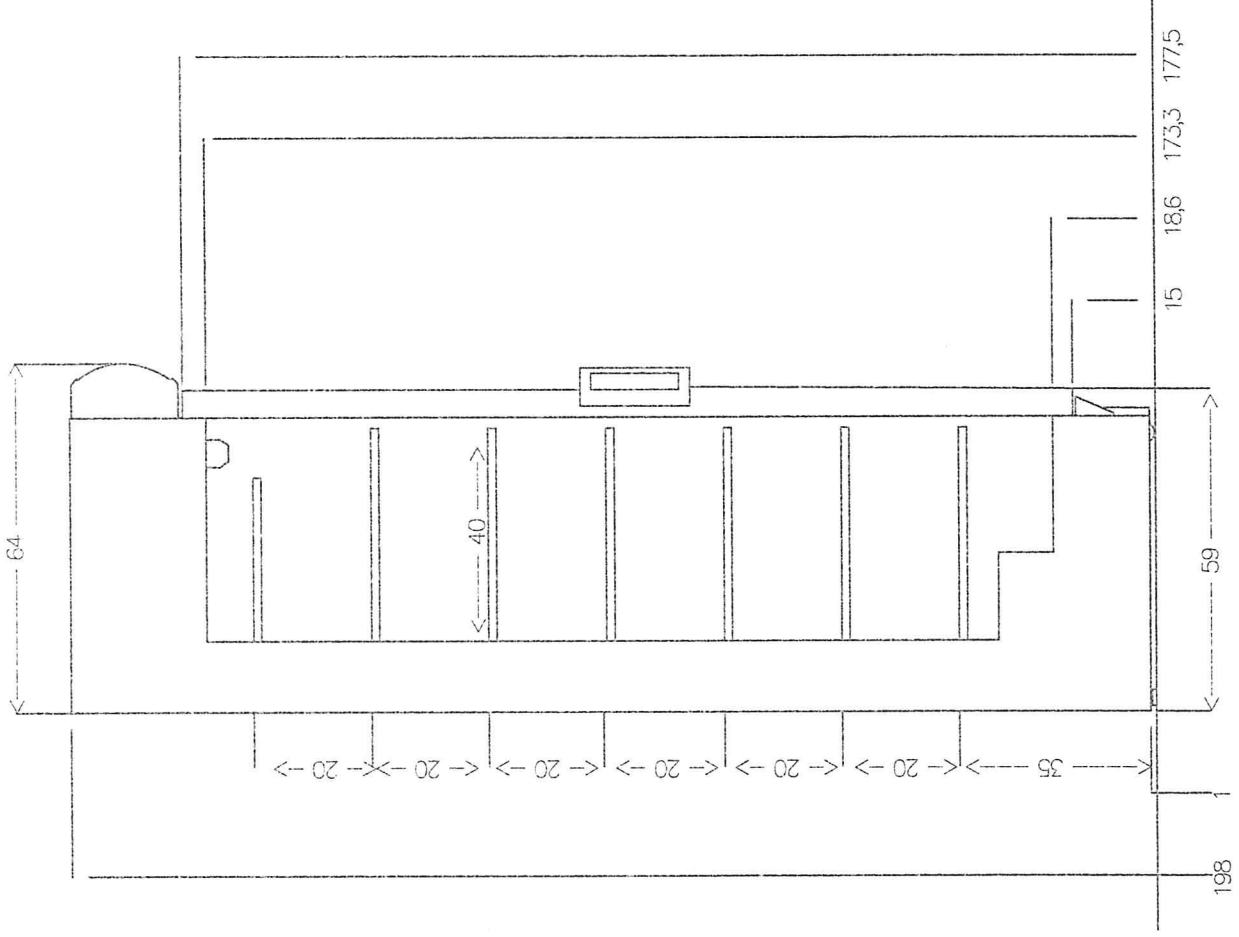

Vooranzicht Glasdeurvrieskast UFSC 370 G CP

Maten in centimeters

Zijaanzicht Glasdeurvrieskast UFSC 370 G CP

Maten in centimeters