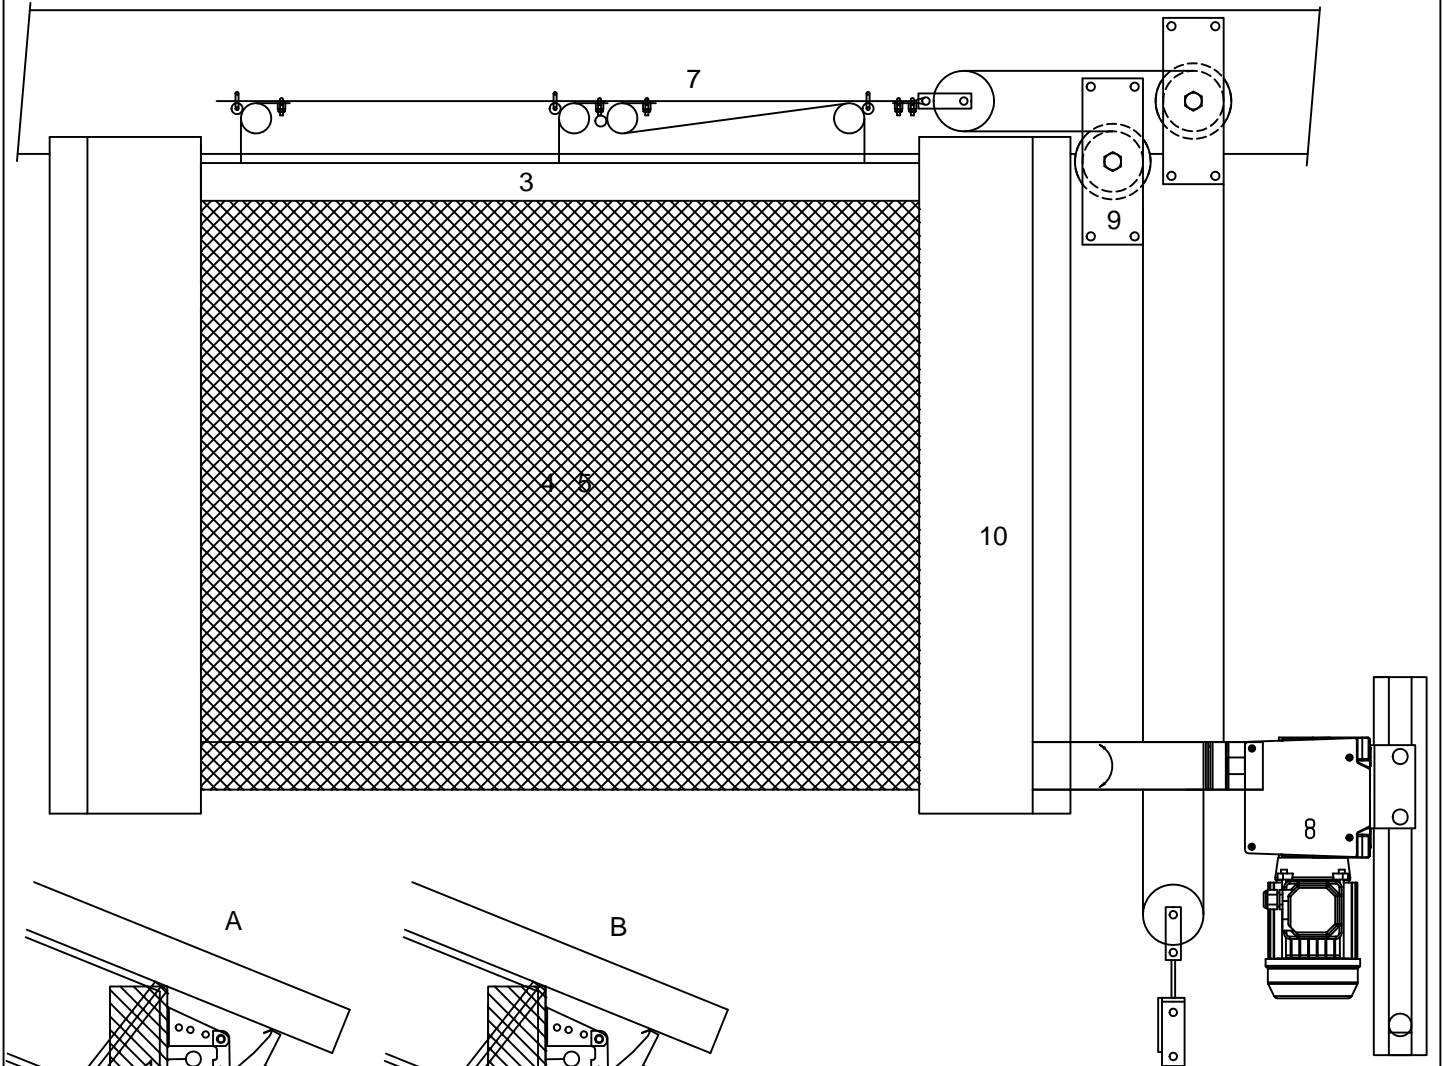

Combi oprol gordijn CS 2012

1. Gording
2. Katrol met oog
- 3a. Aluminium buis 50 mm
- 3b. Aluminium buis 35 mm
- 4A. Afspanbaar windbreekgaas
- 4B. Vast windbreekgaas
5. Gordijn
6. Kunststof deklat
7. Staalkabel
8. Motor
9. Hoekkatrol
10. Sluitkap
11. Stormband/beugel
12. Oprolbuis 78 mm
13. Strook trespa (alleen bij vast gaas)