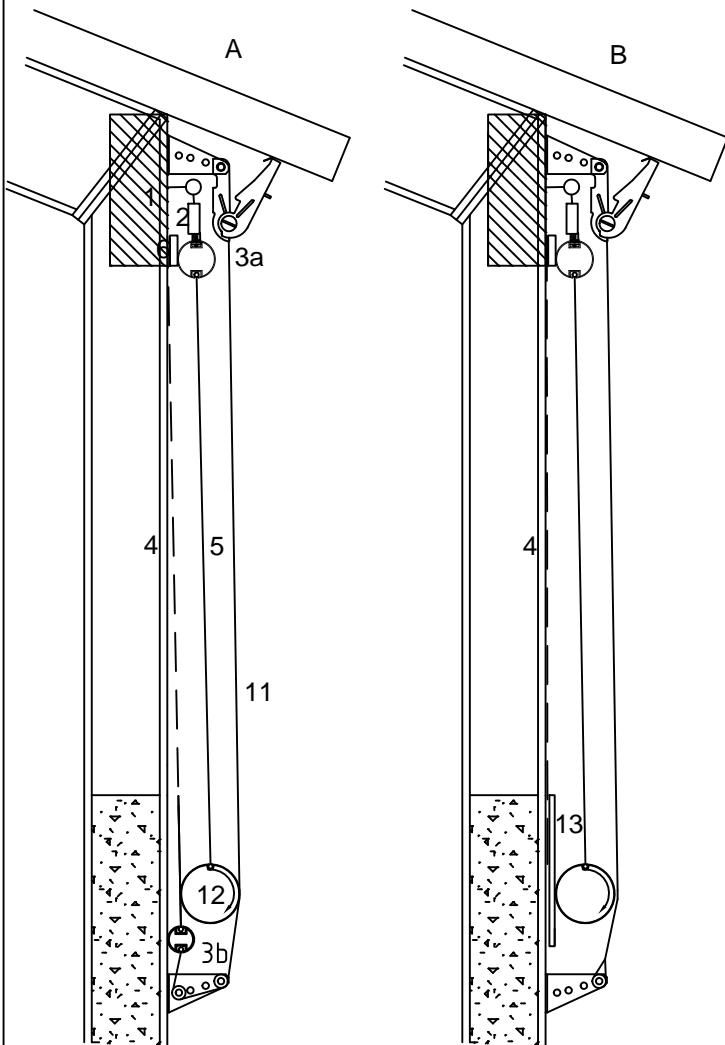

Combi oprol gordijn CS 2012

1. Gording
2. Katrol met oog
- 3a. Aluminium buis 50 mm
- 3b. Aluminium buis 35 mm
- 4A. Afspanbaar windbreekgaas
- 4B. Vast windbreekgaas
5. Gordijn
6. Kunststof deklat
7. Staalkabel
8. Motor
9. Hoekkatrol
10. Sluitkap
11. Stormband/beugel
12. Oprolbuis 78 mm
13. Strook trespa (alleen bij vast gaas)