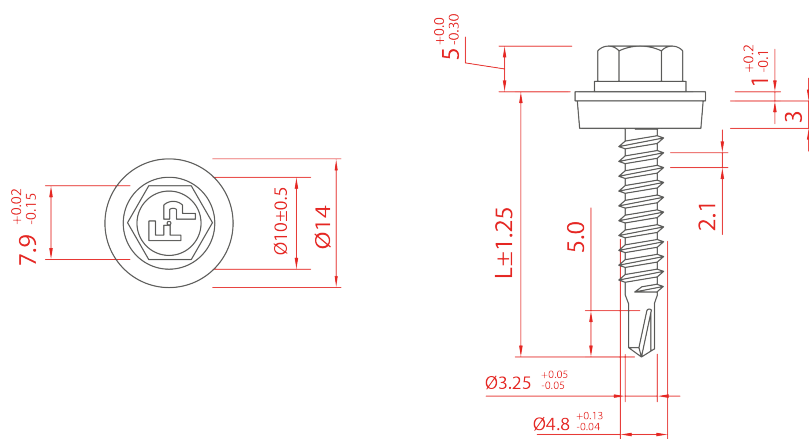

ZELFBORENDE DAKPANPLAATSCHROEF BP1

PROFIELPLAAT - STAAL $\leq 1,5\text{MM}$ - BIMETAAL A2 304

Fastener Point International B.V. | Bonnetstraat 24 | 6718 XN Ede (NL)
0318 461 650 | info@schroevenbestellen.nl