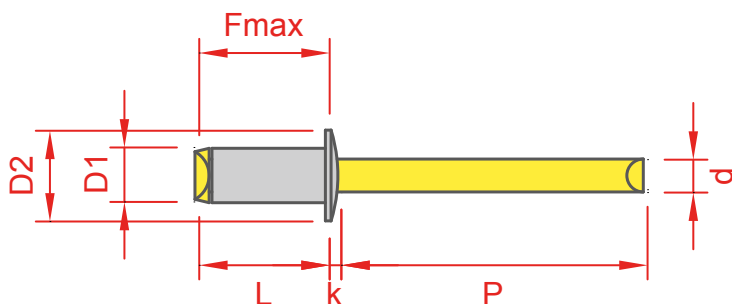

## SPECIFICATIE

- 1 Trekpenkop (staal verzinkt)
- 2 Nagelhuls (aluminium)
- 3 Nagelkop (aluminium)
- 4 Trekpen (staal verzinkt)

## TOEPASSING

Middels onderstaande tabel kunt u eenvoudig de juiste lengte van de popnagel bepalen.

Afmeting	Dikte (mm)																	Artikelcode	
	0,5	1,0	2,0	3,0	4,0	5,0	6,0	7,0	8,0	9,0	10,0	12,0	14,0	16,0	18,0	20,0	22,0		
4,0 x 10 mm						■	■												20150040010
4,0 x 12 mm								■	■	■									20150040012
4,8 x 10 mm						■	■												20150040016
4,8 x 12 mm								■	■	■									20150048012
4,8 x 16 mm											■	■	■						20150048016
4,8 x 18 mm													■	■					20150048018
4,8 x 22 mm															■	■			20150048022
4,8 x 25 mm																	■	■	20150048025
5,0 x 10 mm						■	■	■											20150048030
5,0 x 12 mm								■	■	■									20150048040
5,0 x 16 mm												■	■						20150050016