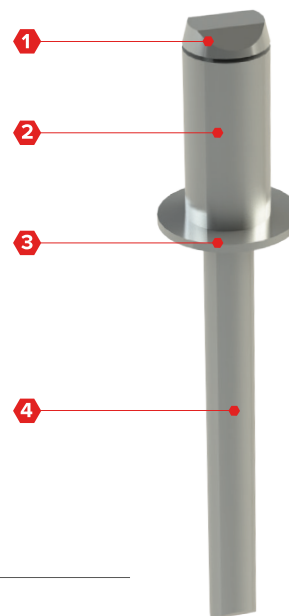

# POPNAGEL STANDAARD ALUMINIUM / STAAL

## TOEPASSING

Aluminium / Staal

Plaat-op-plaat bevestiger

Diversen

## SPECIFICATIE

- 1 Trekpenkop (staal verzinkt)
- 2 Nagelhuls (aluminium)
- 3 Nagelkop (aluminium)
- 4 Trekpen (staal verzinkt)

## TOEPASSING

Middels onderstaande tabel kunt u eenvoudig de juiste lengte van de popnagel bepalen.

Afmeting	Dikte (mm)																	Artikelcode	
	0,5	1,0	2,0	3,0	4,0	5,0	6,0	7,0	8,0	9,0	10,0	12,0	14,0	16,0	18,0	20,0	22,0		
4,0 x 10 mm						■	■												20150040010
4,0 x 12 mm								■	■	■									20150040012
4,8 x 10 mm						■	■												20150040016
4,8 x 12 mm								■	■	■									20150048012
4,8 x 16 mm											■	■	■						20150048016
4,8 x 18 mm													■	■					20150048018
4,8 x 22 mm															■	■			20150048022
4,8 x 25 mm																	■	■	20150048025
5,0 x 10 mm						■	■	■											20150048030
5,0 x 12 mm								■	■	■									20150048040
5,0 x 16 mm												■	■						20150050016