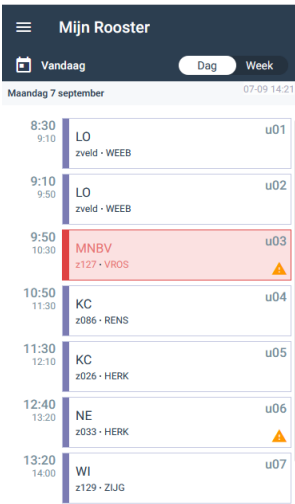

Je ziet nu dit scherm:

Zet onderaan een vinkje bij "Ingelogd blijven"

Klik daarna op de bovenste rode balk: Login met Single-Sign-On

Aanmelden

E-mailadres, telefoonnummer of Skype-naam

Geen account? [Maak er een](#)

[Aanmeldingsopties](#)

Volgende

Er verschijnt nu een scherm van Microsoft.

Log in met je mailadres van school: leerlingnummer@ovzm.nl

bijvoorbeeld 612345@ovmz.nl

Klik op volgende.

Gebruikersnaam: je leerlingnummer

Wachtwoord: wachtwoord waarmee je ook op een computer op school inlogt.

Kies WebApp.

Je ziet nu je rooster.

Swipe naar links om de volgende dag te bekijken.

Vandaag: rooster van vandaag

Week: rooster van de hele week

Rood: les is uitgevallen.

Oranje driehoekje: het lokaal of de docent is gewijzigd.

Zermelo app op je scherm maken

Heb je een iPhone of zie je geen bericht onderin verschijnen zoals in dit voorbeeld met Google Chrome, kijk dan op de volgende pagina.