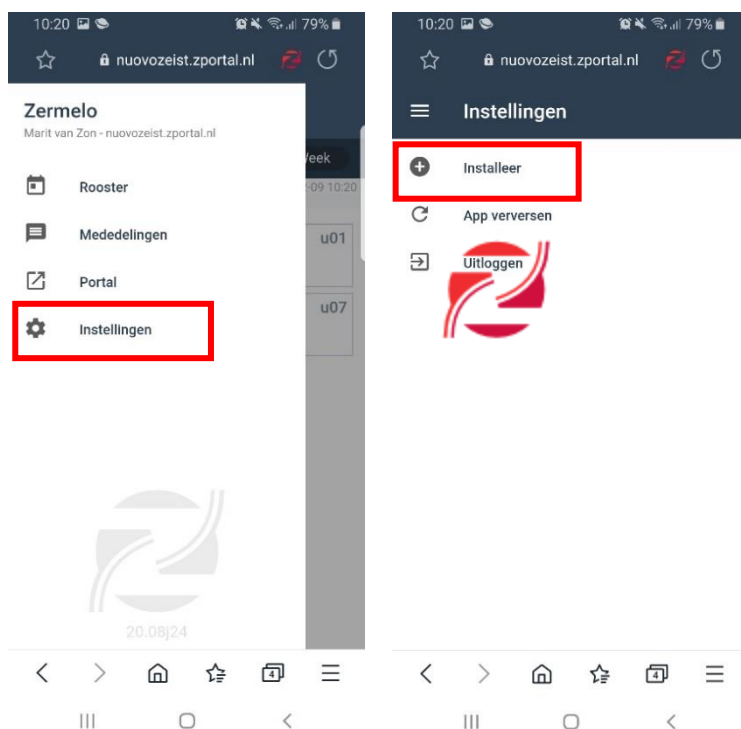

Rood: les is uitgevallen.

Oranje driehoekje: het lokaal of de docent is gewijzigd.

Zermelo app op je scherm maken

Heb je een iPhone of zie je geen bericht onderin verschijnen zoals in dit voorbeeld met Google Chrome, kijk dan op de volgende pagina.

Google Chrome

Klik onderin het scherm op Zermelo toevoegen aan startscherm.

In de lijst met apps komt nu een icoontje van Zermelo.

Open de app, het kan zijn dat je nu nog een keer moet inloggen zoals hierboven is beschreven.

Iphone

Klik onderaan je scherm op 'delen'.

Swipe naar boven (of naar rechts bij een oudere iPhone) en klik op **Zet op beginscherm**.

Klik vervolgens op Toevoegen.

In de lijst met apps komt nu een icoontje van Zermelo.

Open de app, het kan zijn dat je nu nog een keer moet inloggen zoals hierboven is beschreven.

Heb je geen Chrome en geen iPhone, probeer het dan zo:

Klik op de 3 streepjes linksboven in de webapp en ga naar Instellingen.