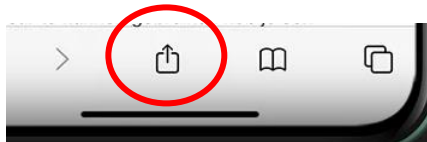

Rood: les is uitgevallen.

Oranje driehoekje: het lokaal of de docent is gewijzigd.

Zermelo app op je scherm maken

Heb je een iPhone of zie je geen bericht onderin verschijnen zoals in dit voorbeeld met Google Chrome, kijk dan op de volgende pagina.

Google Chrome

Klik onderin het scherm op Zermelo toevoegen aan startscherm.

In de lijst met apps komt nu een icoontje van Zermelo.

Open de app, het kan zijn dat je nu nog een keer moet inloggen zoals hierboven is beschreven.

Iphone

Klik onderaan je scherm op 'delen'.

Swipe naar boven (of naar rechts bij een oudere iPhone) en klik op **Zet op beginscherm**.

Klik vervolgens op Toevoegen.

In de lijst met apps komt nu een icoontje van Zermelo.