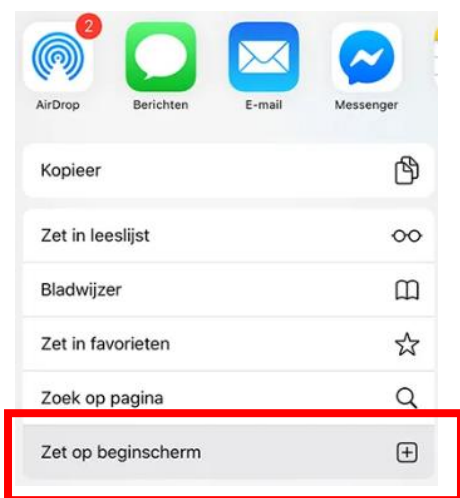

Wachtwoord: wachtwoord waarmee je ook op een computer op school inlogt.

Kies WebApp.

Je ziet nu je rooster.

Swipe naar links om de volgende dag te bekijken.

Vandaag: rooster van vandaag

Week: rooster van de hele week

Rood: les is uitgevallen.

Oranje driehoekje: het lokaal of de docent is gewijzigd.

Zermelo app op je scherm maken

Heb je een iPhone of zie je geen bericht onderin verschijnen zoals in dit voorbeeld met Google Chrome, kijk dan op de volgende pagina.

Google Chrome

Klik onderin het scherm op Zermelo toevoegen aan startscherm.

In de lijst met apps komt nu een icoontje van Zermelo.

Open de app, het kan zijn dat je nu nog een keer moet inloggen zoals hierboven is beschreven.

Iphone

Klik onderaan je scherm op 'delen'.

Swipe naar boven (of naar rechts bij een oudere iPhone) en klik op **Zet op beginscherm**.

Klik vervolgens op Toevoegen.

In de lijst met apps komt nu een icoontje van Zermelo.